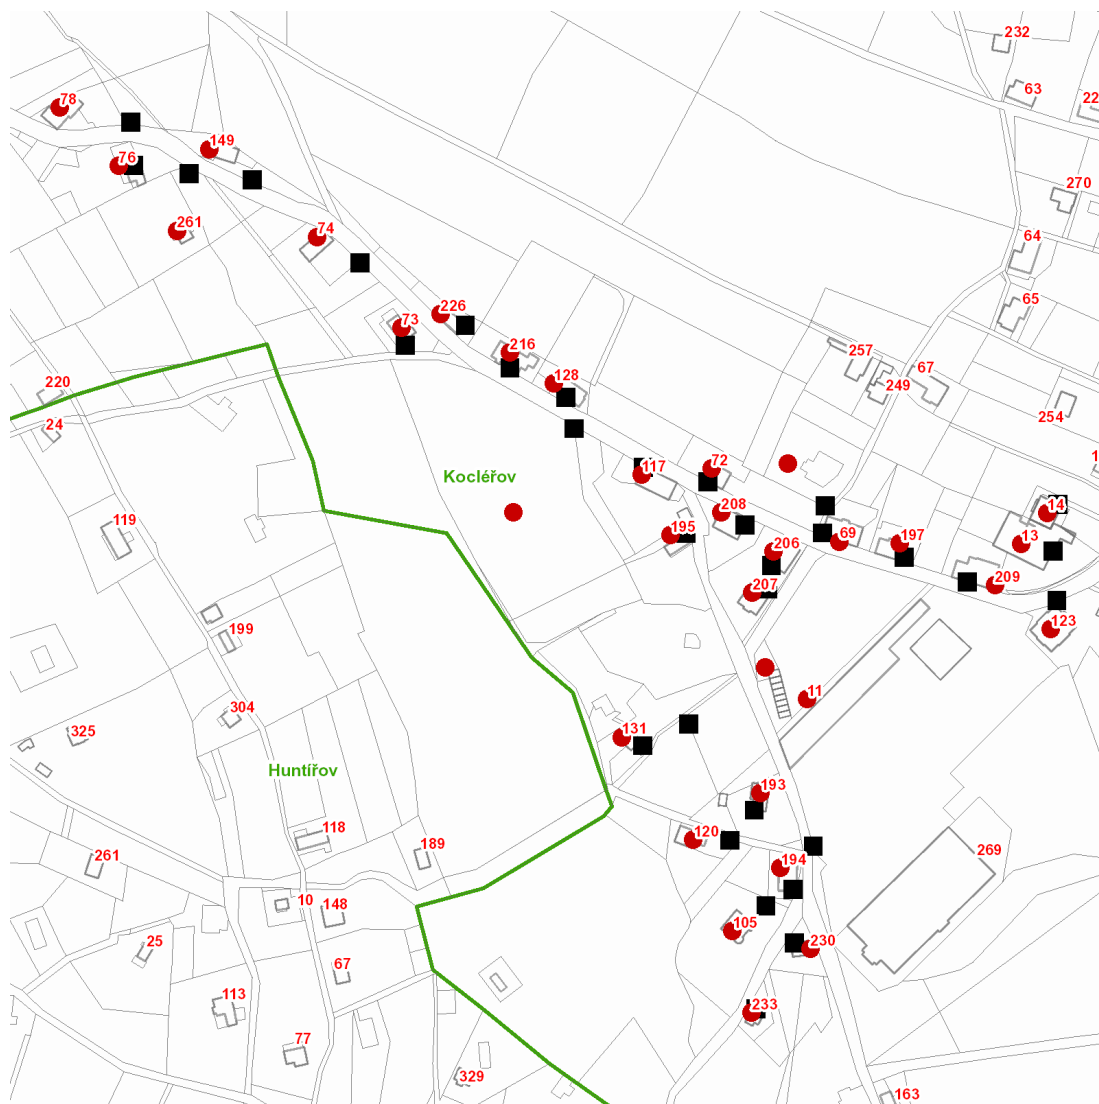

dne **18. 6. 2021** od **8:00** do **12:30** hodin

---

**Plánovaná odstávka zahrnuje tyto lokality:****Vítězná (okres Trutnov)**část obce **Kocléřov**

č. p. 11, 13, 14, 69, 72, 73, 74, 76, 78, 105, 117, 120, 123, 128, 131, 149, 193, 194, 195, 197, 206, 207, 208, 209, 216, 226, 230, 233, 261

kat. území **Kocléřov** (kód **782751**): parcelní č. 158/4, 267/1, 461/1

---

**UPOZORNĚNÍ**

**Dotčené zařízení distribuční soustavy je nutné i v době odstávky považovat za zařízení pod napětím**, a proto vás žádáme o dodržení všech zásad bezpečnosti a provedení opatření potřebných k zamezení případných škod na zdraví a majetku. | Provozovatelé výroben elektřiny jsou povinni zajistit přerušení dodávky elektřiny z výroby do vypnutého úseku distribuční soustavy.

**dne 18. 6. 2021 od 8:00 do 12:30 hodin****Orientační mapový podklad odstávkou dotčených lokalit****VYSVĚTLIVKY**

- – adresy dotčené odstávkou elektřiny
- – místa připojení k elektrické síti dotčená odstávkou