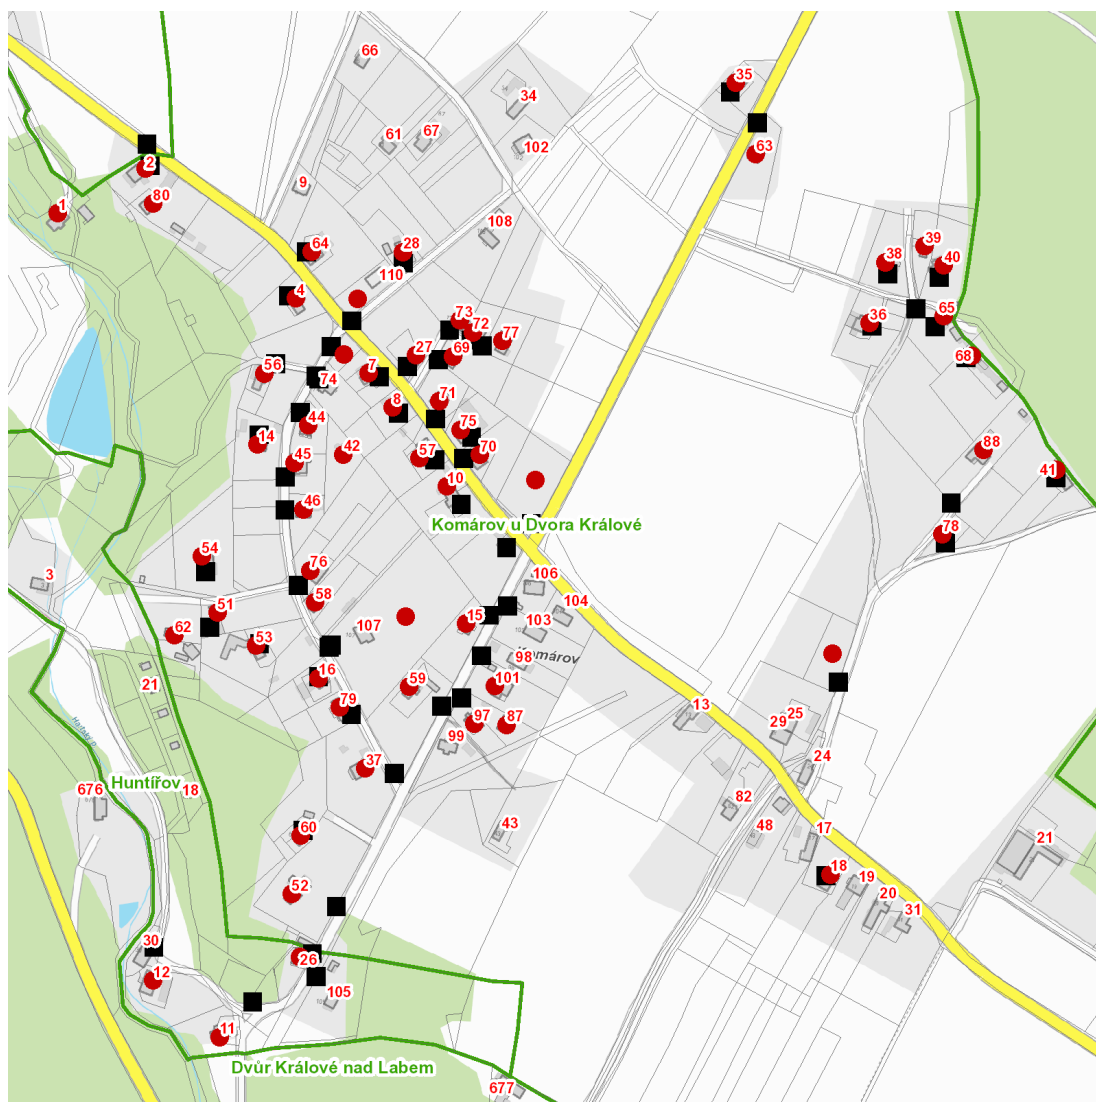

## Plánovaná odstávka zahrnuje tyto lokality:

### Vítězná (okres Trutnov)

část obce **Komárov**

č. p. 1, 2, 4, 7, 8, 10, 11, 12, 14, 15, 16, 18, 26, 27, 28, 36-42, 44, 45, 46, 51, 52, 53, 54, 56-60, 62, 63, 64, 65, 68-73, 75-80, 87, 88, 97, 101

č. ev. 35

kat. území **Komárov u Dvora Králové** (kód **782769**): parcelní č. 1682/4, 1698/7, 1705/4, 1855/1, 1860/2

---

**dne 26. 10. 2023 od 8:00 do 11:00 hodin****Orientační mapový podklad odstávkou dotčených lokalit****VYSVĚTLIVKY**

- – adresy dotčené odstávkou elektřiny
- – místa připojení k elektrické síti dotčená odstávkou